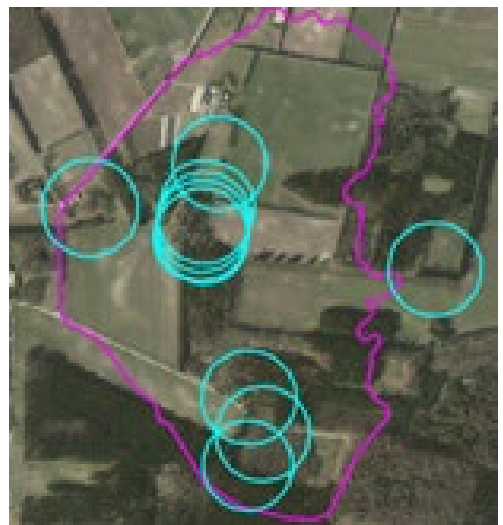

Kulturhistoriske værdier, der skal beskyttes

Fortidsminderne.