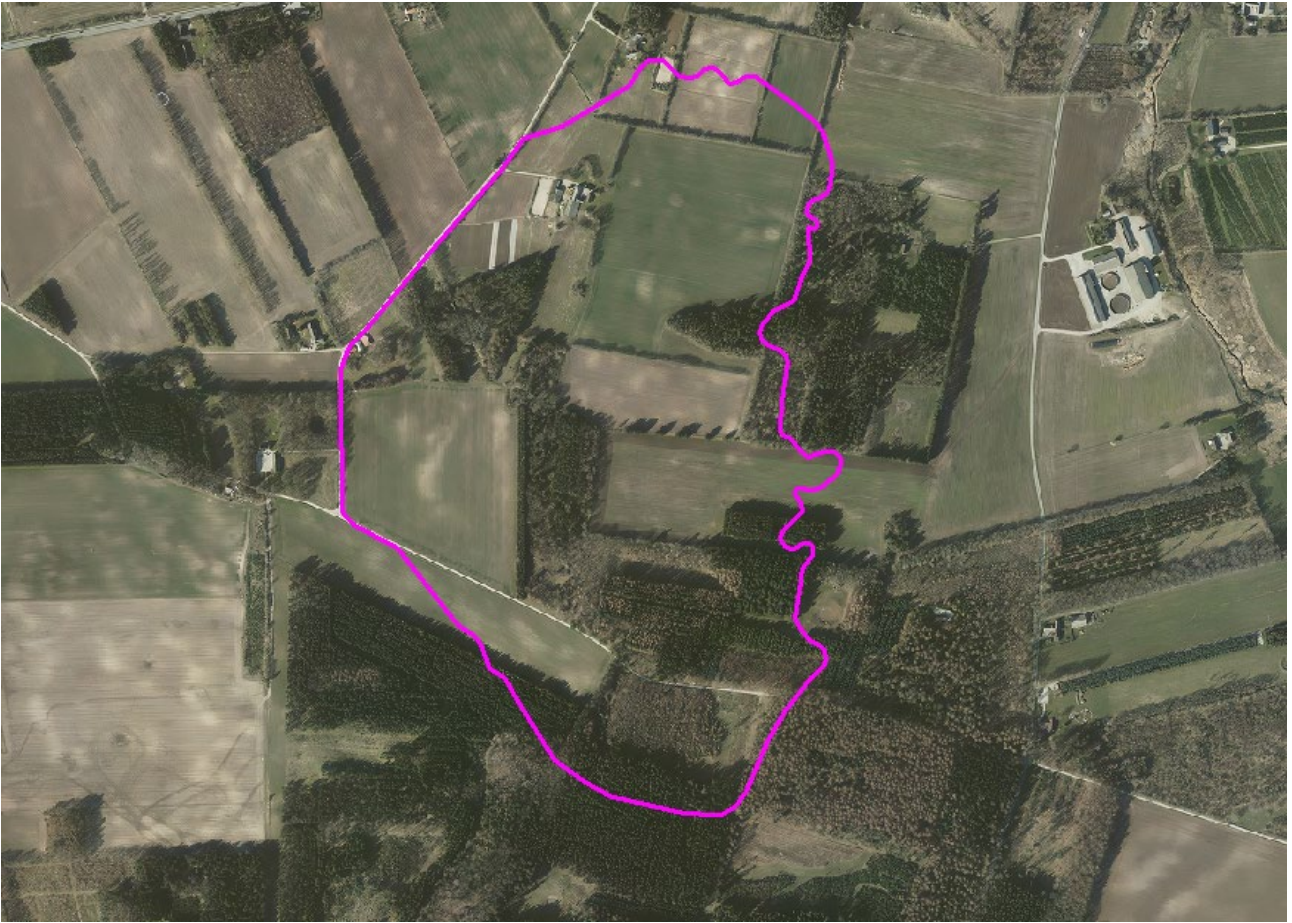

# Basland Huse

© HEXAGON

## Beskrivelse

Kulturmiljøet er et høj-område i kuperet landskab. To markante grupper af høje er beliggende vest for Basland Huse. Nordligst gruppen 'Firhøje' og 'Bavnehøj'. Mod syd 'Myrehøj' samt et par mindre høje i skov.